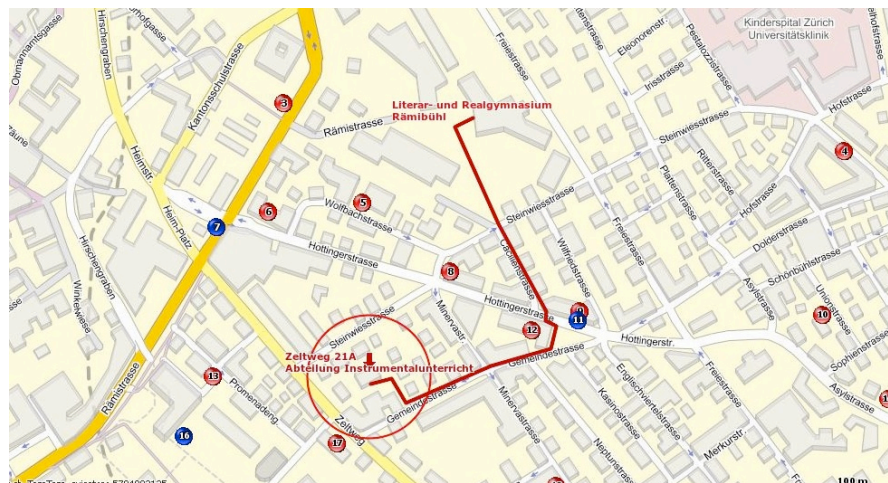

Die Abteilung Instrumentalunterricht LG RG zieht um!

**Neuer Standort ab 25. Februar 2013
Zeltweg 21A, 8032 Zürich**

Mit dem schönen Gebäude am Zeltweg wurde uns ein adäquater Ersatz angeboten, nachdem die Baudirektion des Kantons Zürich beschlossen hat, das Instrumentalgebäude an der Plattenstrasse 52 zu verkaufen.

Allerdings muss dabei die stark befahrene Hottingerstrasse überquert werden. Deshalb empfehlen wir ausdrücklich, nur den auf dem Plan rot eingezeichneten Weg (zu Fuss) zu benutzen:

Mit herzlichen Grüßen: Daniel Erni, Leiter der Abteilung Instrumentalunterricht